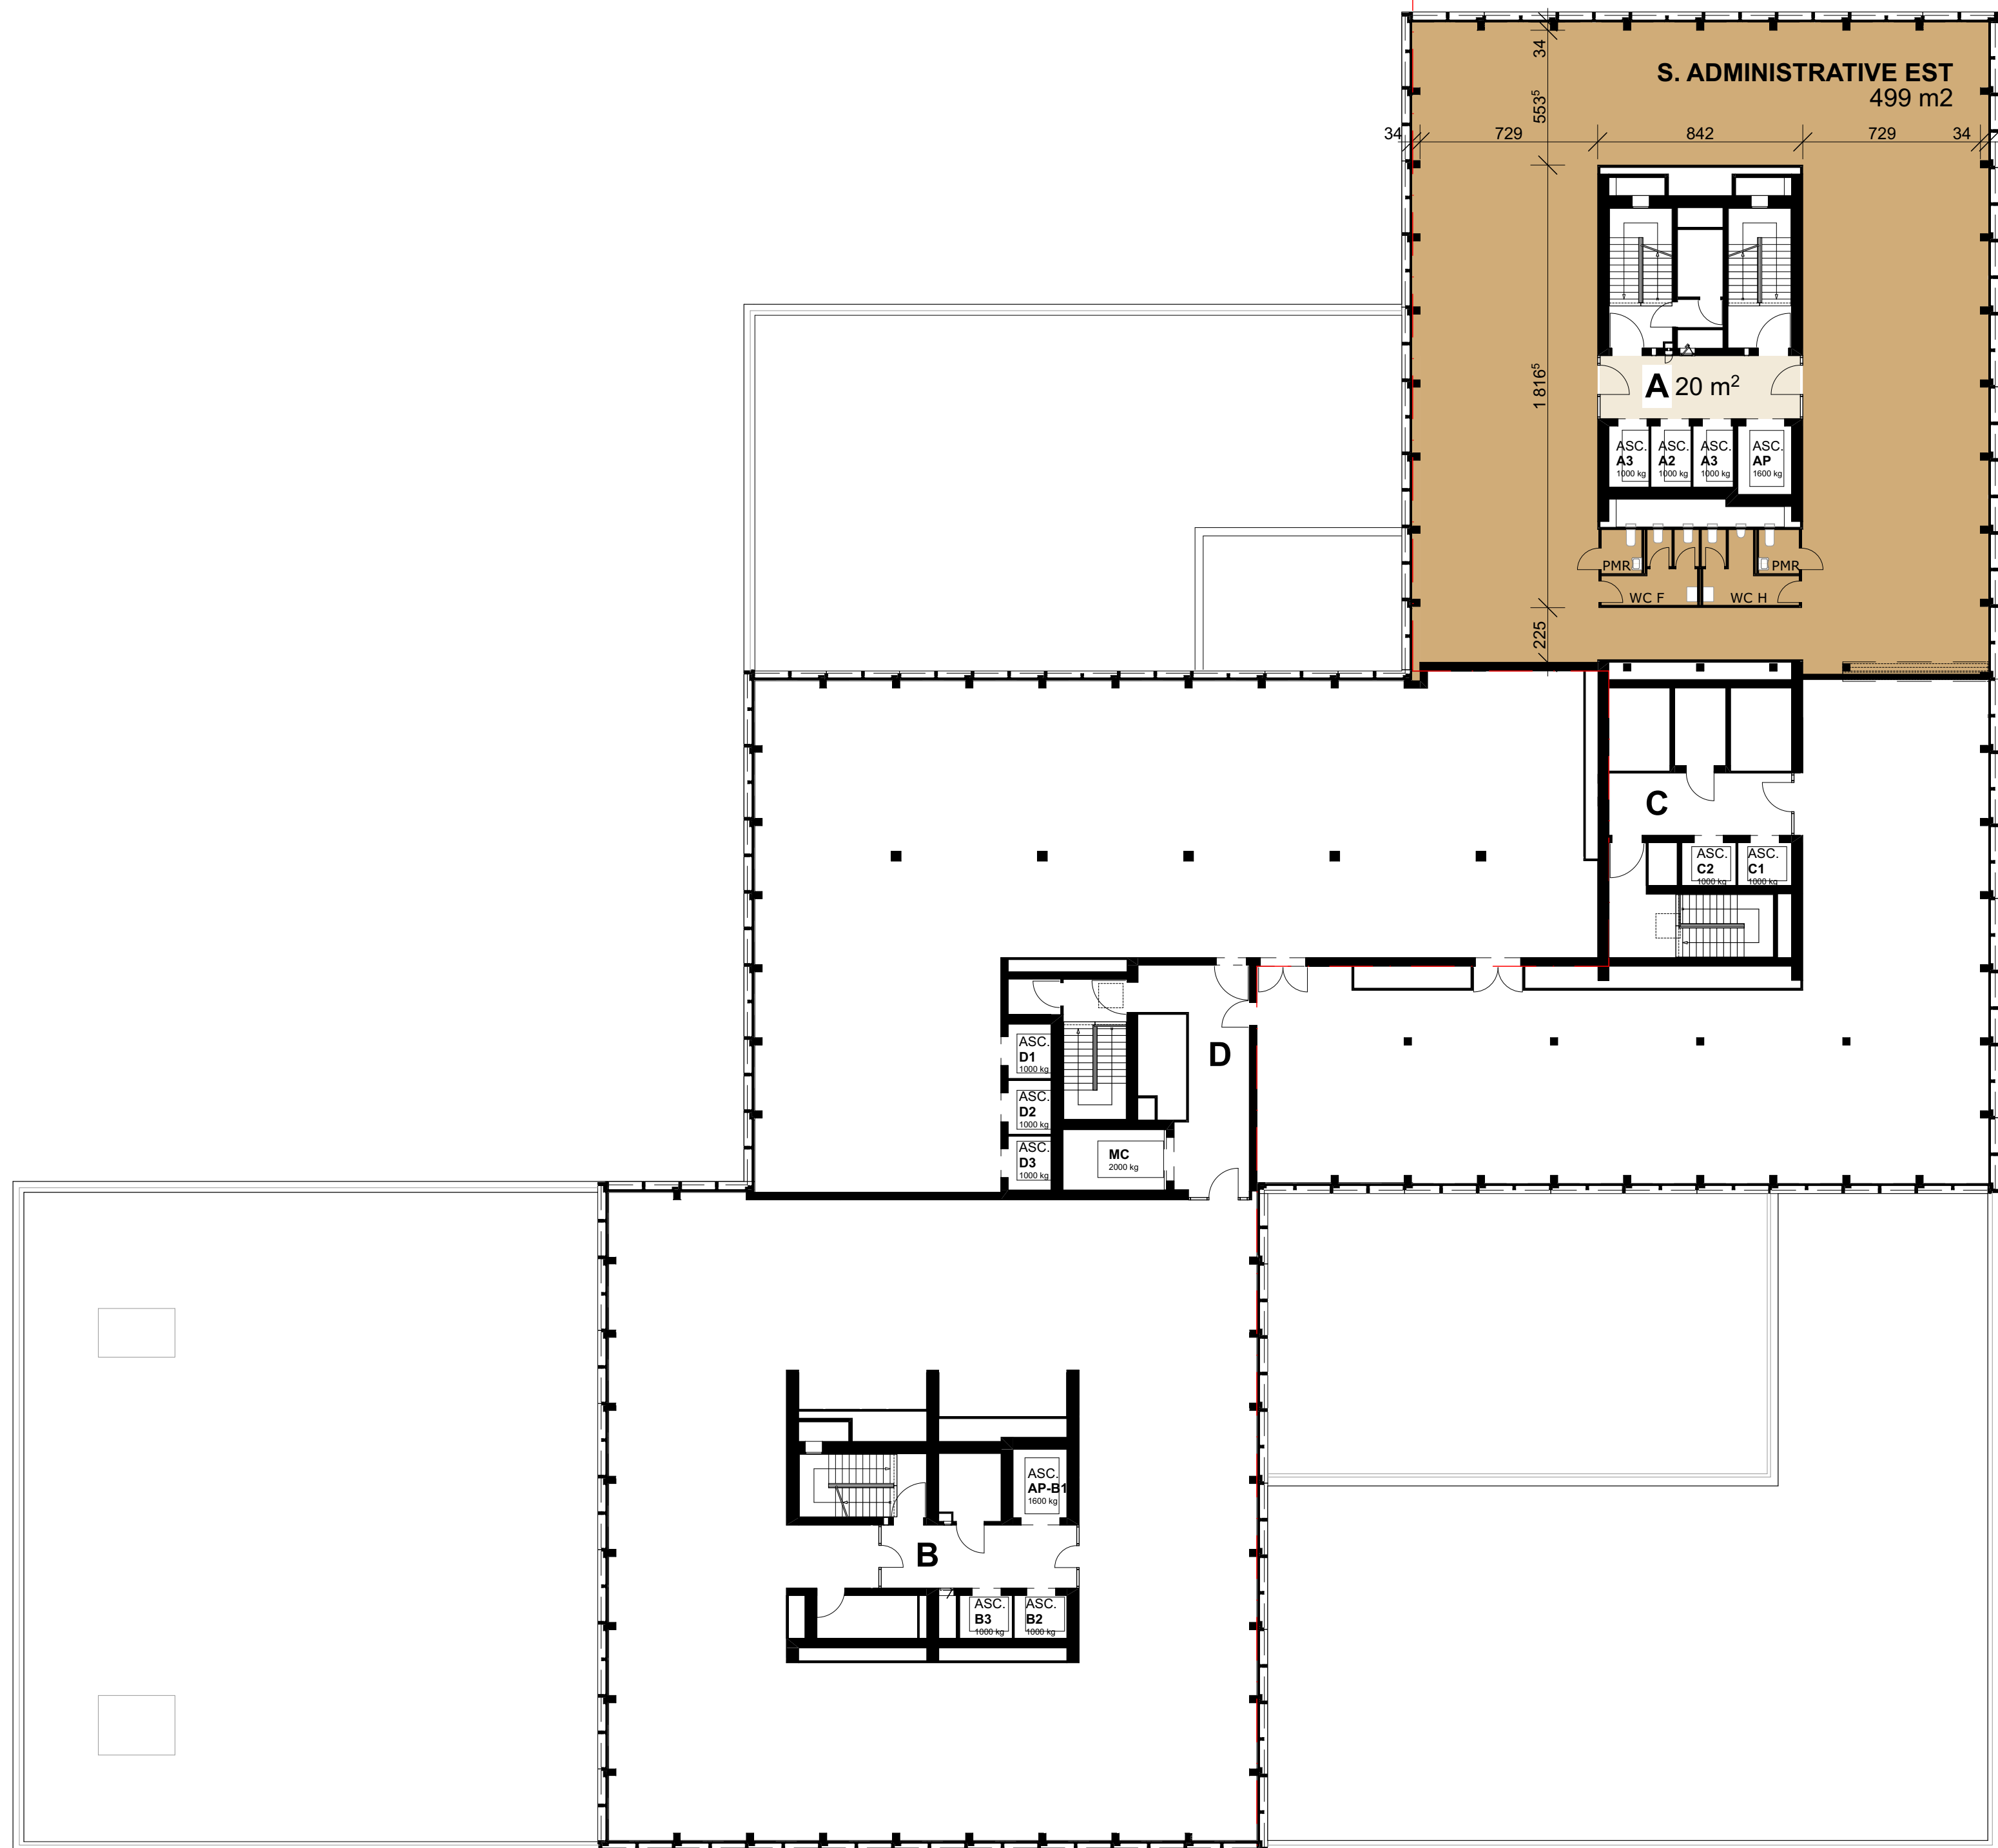

EST NIVEAU +7

Hauteur libre sous dalle:
2 m 88