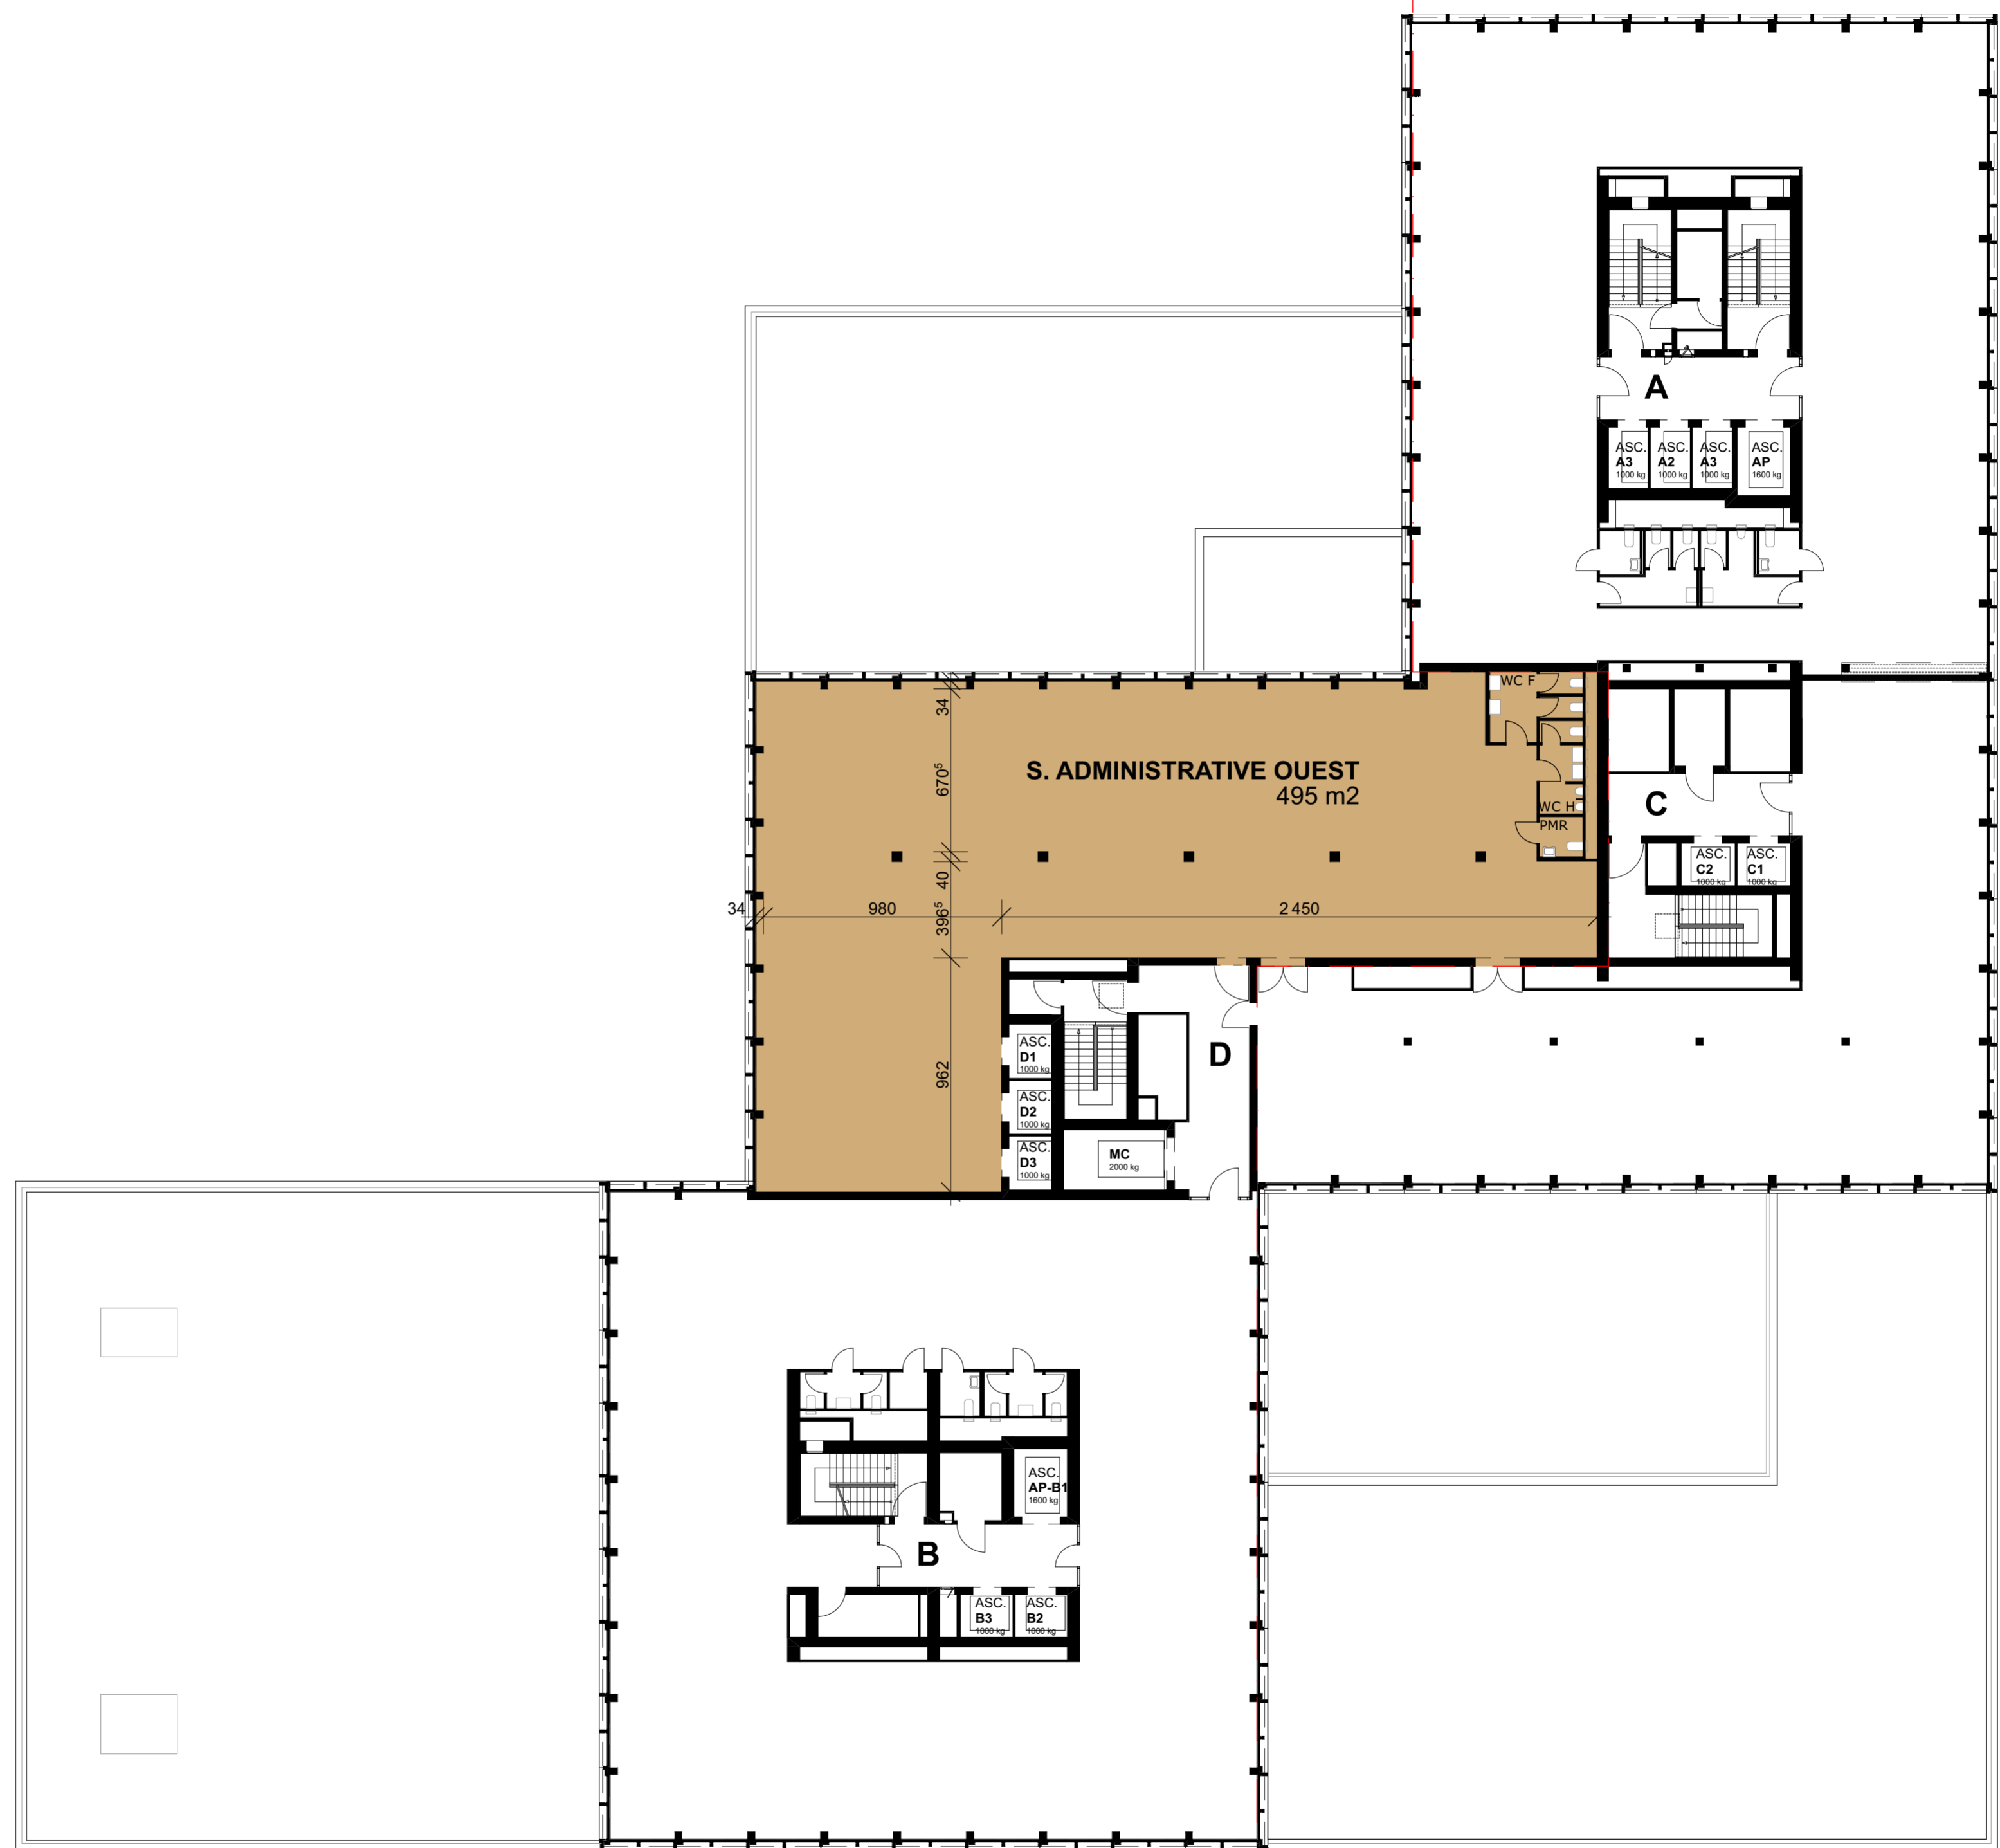

# OUEST NIVEAU +7

Hauteur libre sous dalle:  
2 m 88