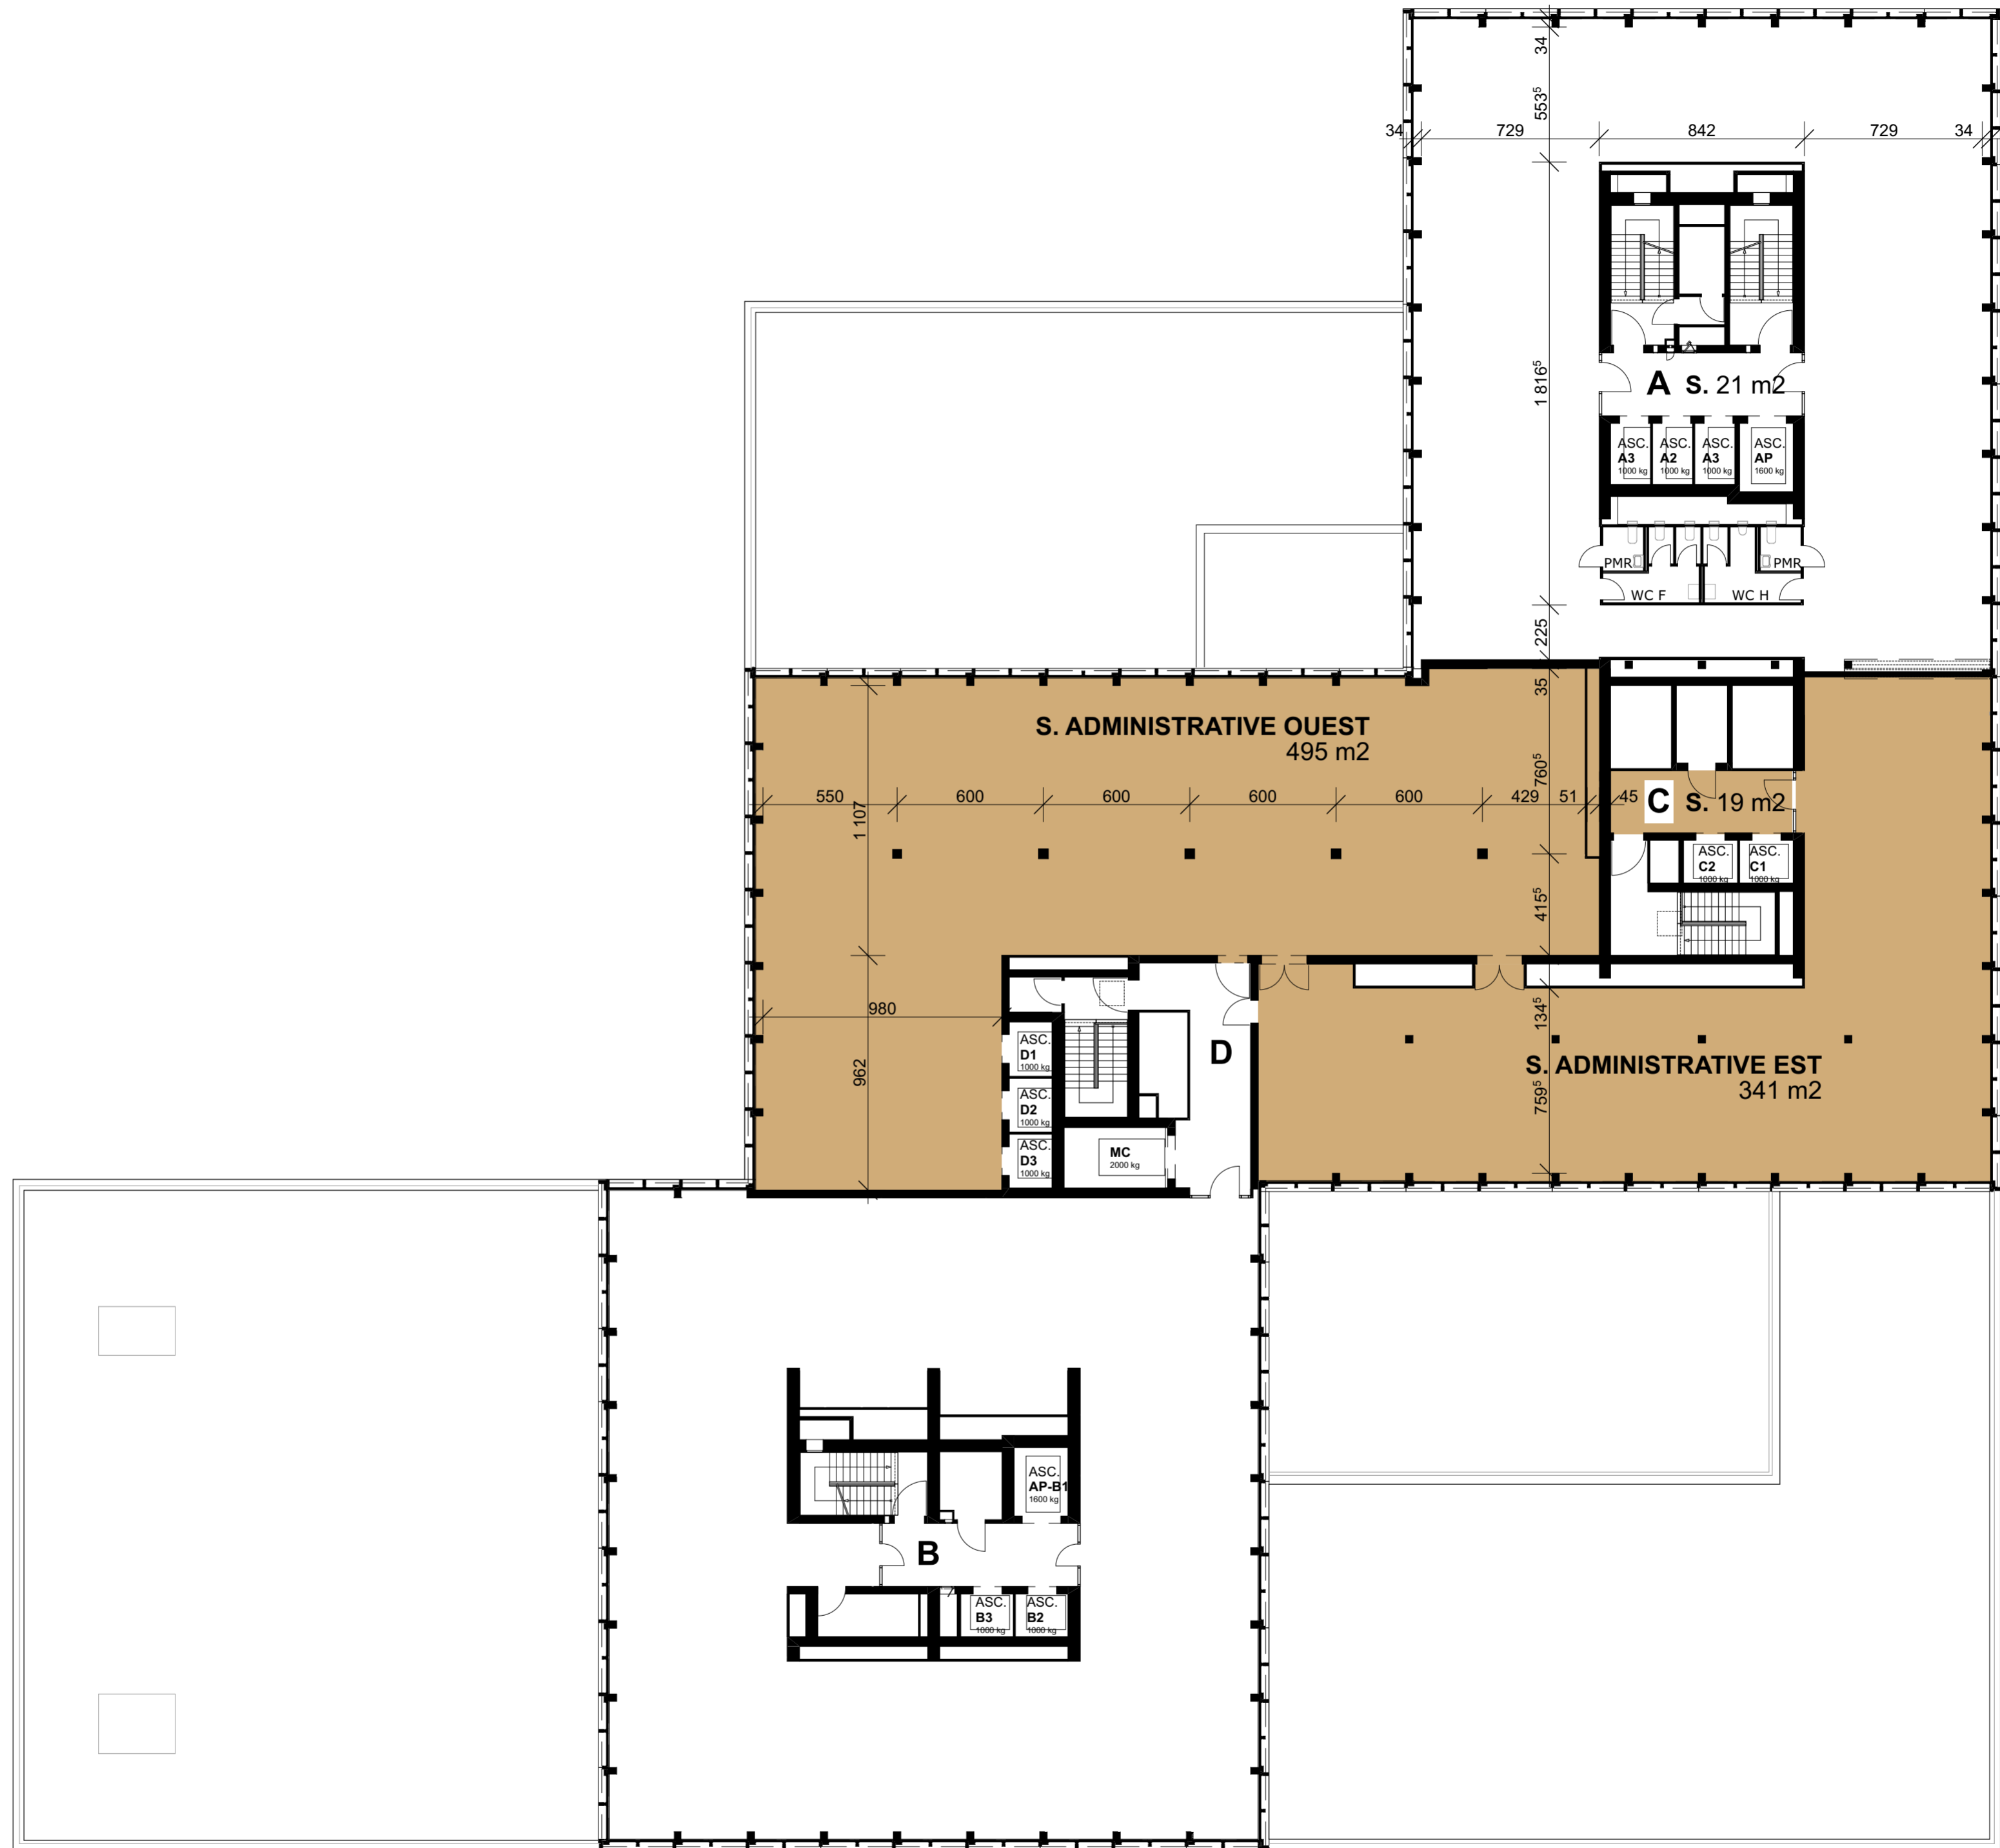

NIVEAU +7

Hauteur libre sous dalle:
2 m 88